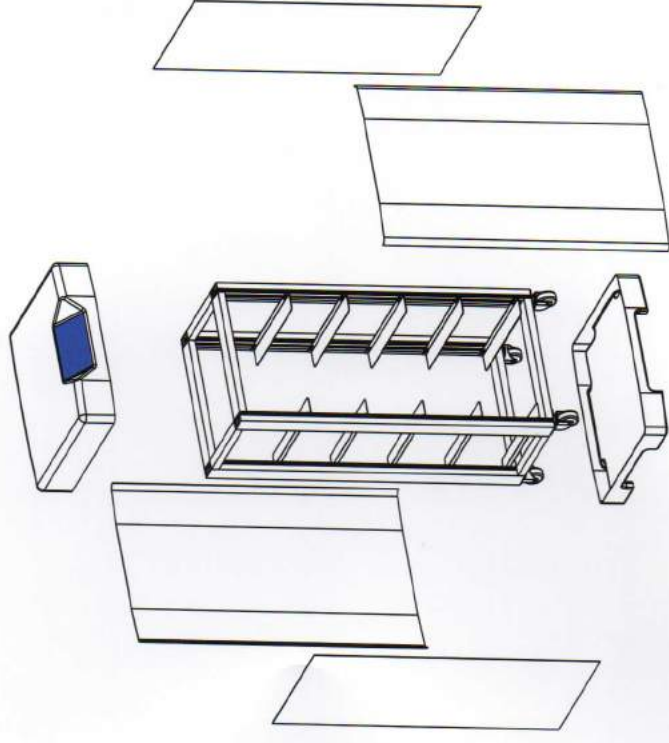

台塑電池
FORMOSA BATTERY

台塑家用儲能系統

創能 · 儲能 · 節能

共用主體結構，自由選配門板

系統功能

- ⚡ 整合創能、蓄能、節能：將「太陽能發電、多元蓄電、耗能管理」整合，投資一套系統的價格、一次工程的支出，即可輕鬆擁有。
- ⚡ 能源狀態可靠、可視化：可觀看即時發電及負載數據，調閱歷史資料，依據使用狀態設定查閱內容，列印為報表清單，對照電費支出。
- ⚡ 設定用電安全管理機制：市電中斷及用電異常時，系統會以email及GSM簡訊雙重機制，自動發出緊急通知。
- ⚡ 緊急、防災不斷電服務：市電中斷時，系統可自動啟動提供長時間備源供電所需，啟動市電中斷電量負載管理模式，延長供電時間。
- ⚡ 智慧平衡高額電價功能：設定「離峰充電、尖峰放電」模式，夜間儲蓄離峰電價於隔日尖峰電價時和太陽能發電一起供應負載需求。